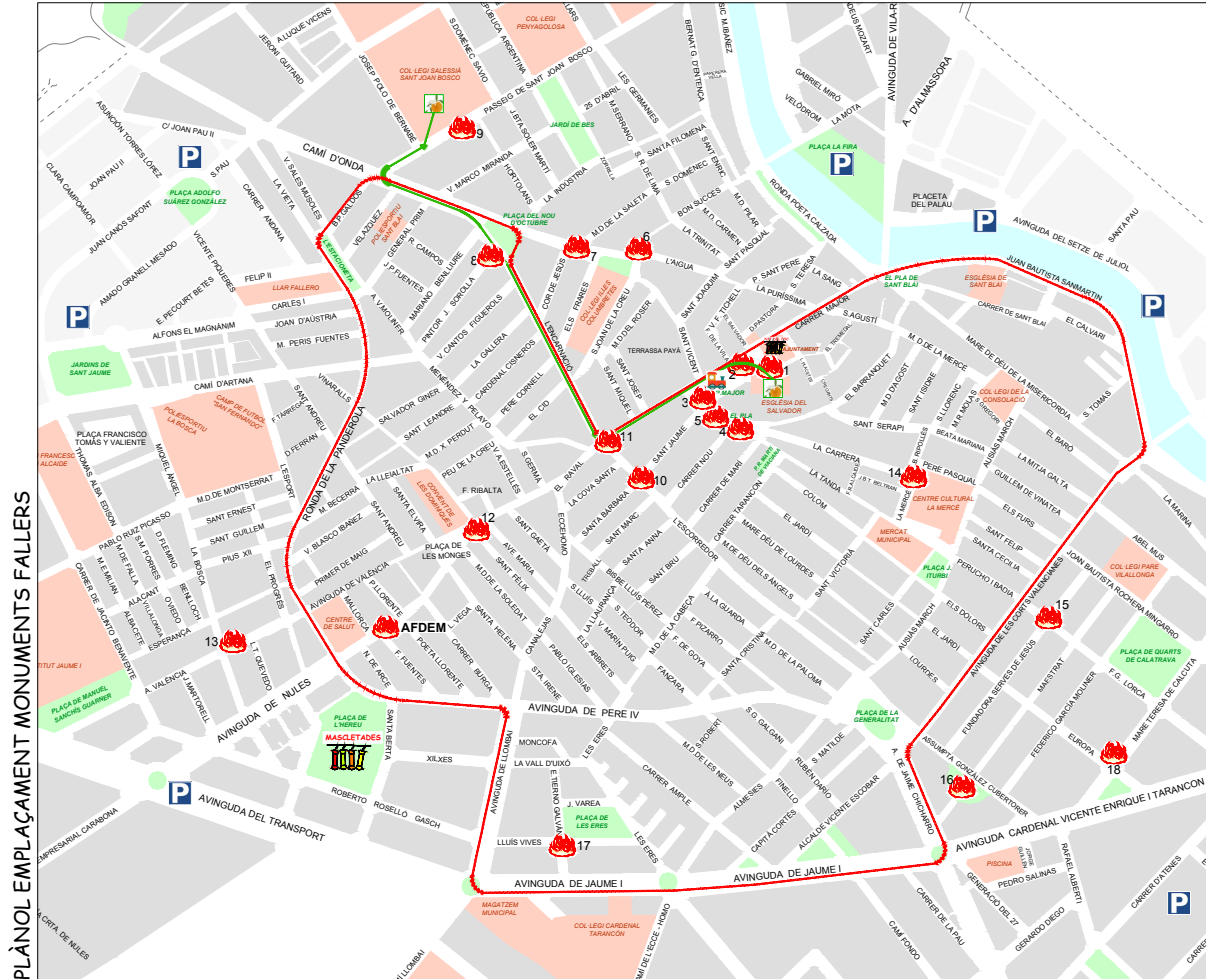

DESCÀRREGATE LA PROGRAMACIÓ 2024 FALLAS BURRIANA

AJUNTAMENT DE BURRIANA

FALLAS BURRIANA

Fiestas de Interés Turístico

- UBICACIONES -

FALLAS

- | | | | |
|------------------|-----------------|-----------------------|-------------------------|
| 1 La Vila | 4 La Mota | 11 Raval | 14 Sant Josep |
| 2 Centre Escanya | 7 Cluà 33 | 12 Casós | 15 Lluçanet |
| 3 Capellera | 8 Camí d'Orda | 13 Basca | 16 Cardenal Torricen |
| 5 Club Ortega | 9 Don Bosco | 10 Morocó | 17 Mirador de Sant Joan |
| 6 Chicharro | 10 L'Esportador | 15 Quans de Galstrave | |

+ info aquí

RUTA TRENET FALLER E ITINERARI OFRENDA

PLÀNOL EMPLAÇAMENT MONUMENTS FALLERS

MONUMENTS FALLERS

- 1.- La Vila
- 2.- Centre Espanya
- 3.- Caçadors
- 4.- Club Ortega
- 5.- Chicharro
- 6.- La Mota
- 7.- Club 53
- 8.- Camí d'Onda
- 9.- Don Bosco
- 10.- Escorredor
- 11.- Raval
- 12.- Garbó
- 13.- Bosca
- 14.- Mercè
- 15.- Quarts de Calatrava
- 16.- Sant Josep
- 17.- Jaume I
- 18.- Cardenal Tarancón

P Aparcament recomanat

Itinerari Ofrenda

Estació trenet i ruta