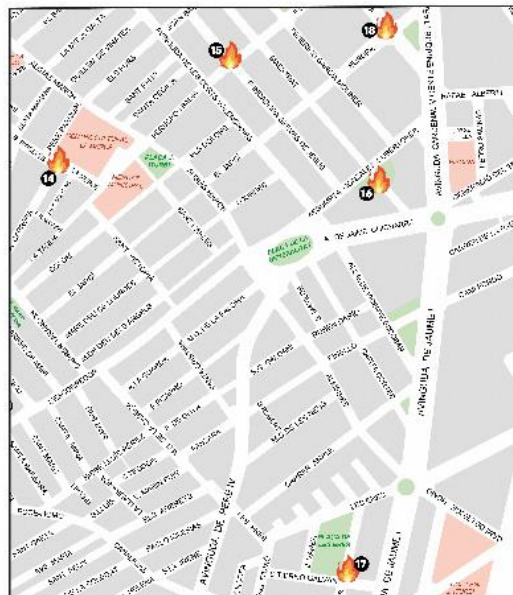

DESCÀRREGATE LA PROGRAMACIÓ 2024 FALLAS BURRIANA

AJUNTAMENT DE BURRIANA

FALLAS BURRIANA

Fiestas de Interés Turístico

- UBICACIONES -

FALLAS

- | | | | |
|------------------|-----------------|-----------------------|-------------------------|
| 1 La Vila | 4 La Mota | 11 Raval | 14 Sant Josep |
| 2 Centre Escanya | 7 Cluà 33 | 12 Casós | 15 Lluçanet |
| 3 Capellera | 8 Camí d'Orda | 13 Basca | 16 Cardenal Torricen |
| 5 Club Ortega | 9 Don Bosco | 10 Morocó | 17 Mirador de Sant Joan |
| 6 Chicharro | 10 L'Esportador | 15 Quans de Galstrave | |

+ info aquí

RUTA TRENET FALLER E ITINERARI OFRENDA

PLÀNOL EMPLAÇAMENT MONUMENTS FALLERS

MONUMENTS FALLERS

- 1.- La Vila
- 2.- Centre Espanya
- 3.- Caçadors
- 4.- Club Ortega
- 5.- Chicharro
- 6.- La Mota
- 7.- Club 53
- 8.- Camí d'Onda
- 9.- Don Bosco
- 10.- Escorredor
- 11.- Raval
- 12.- Garbó
- 13.- Bosca
- 14.- Mercè
- 15.- Quarts de Calatrava
- 16.- Sant Josep
- 17.- Jaume I
- 18.- Cardenal Tarancón